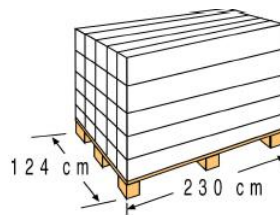

DUCHAS SHOWERS

Ducha solar cuadrada fabricada en aluminio gracias a su aspecto madera se integra en el jardín

Square solar shower made from aluminium woodlike with footwash tap

Referencia	DSALR32W
Descripción	Ducha solar aluminio aspecto madera
Material	Aluminio
Medidas	15 x 13,6 x 210 cm
Peso	10,3 kg
Incluye	Grifo Lavapiés
Capacidad	32L
Características	Monomando de control de agua fría y caliente. Rociador orientable
Forma	Redonda

Reference	DSALR32W
Descripción	Solar shower aluminium woodlike
Material	Aluminium
Size	15 x 13,6 x 210 cm
Weight	10,3 kg
Included	Footwash tap
Capacitance	32L
Characteristics	Cold and hot water mixer tap. Directional spray head
Form	Round

ENVASE

INNER PACKAGING

Tipo Type	Cartoncillo / Cardboard
Unidades Units	1
Medidas Size	218 x 22 x 22 cm
Volumen Volume	0,105 m ³
Peso Weight	12,8 kg

PALETIZADO

PALLET

Unidades Units	25 und/palet
Distribución pallet / Pallet distribution	5 capas/layers X 5 embalajes: 25
Medidas Size	230 x 124 x 135 cm
Volumen Volume	3,85 m ³
Peso Weight	347 kg