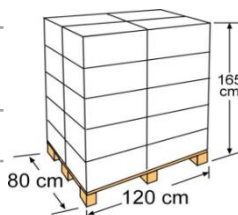

# LINERS LINERS

El liner con sistema colgante, da durabilidad y gracias a su diseño facilita la colocación

Liner with hanging system, long-lasting and easy to hang thanks to its design

Referencia	FPR558
Descripción	Liner liso azul para piscinas redondas
Medida	Ø 550 X 132 cm
Peso	25,35 kg
Color	Azul
Espesor	40/100
Instalación	Sistema colgante

Reference	FPR558
Descripción	Blue liner for round pools
Measure	Ø 550 X 132 cm
Weight	25,35 kg
Colour	Blue
thickness	40/100
Installation	Hanging system

## PACKAGING OUTER BOX

Tipo Type	Cartoncillo / Cardboard
Unidades Units	1
Medidas Size	54 X 39 X 32 cm
Volumen Volume	0,067 m <sup>3</sup>
Peso Weight	26,5 Kg

## PALETIZADO PALLET

Tipo Type	Europeo/European
Unidades Units	20 und/palet
Medidas Size	120 X 80 X 165 cm
Distribución palet Pallet distribution	5 capas/layers X 4 cajas/box
Volumen Volume	1,584 m <sup>3</sup>
Peso Weight	544,75 kg