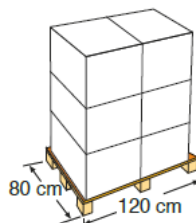

CUBIERTA ISOTÉRMICA [ISOTHERMIC COVER

Cubierta de verano para piscinas. Flota sobre el agua, protege de la suciedad y mantiene la temperatura

Summer cover for pools. Floats on water, protecting from dirt and maintaining the temperature

Referencia	CVKPC052
Descripción	Cubierta verano para piscina ovalada composite 524 x 386 cm
Material	Polietileno
Medida	478 x 338 cm
Color	Azul
Espesor cubierta	400 μ
Característica	Anti rayos UVA

Reference	CVKPC052
Descripción	Isothermic cover for oval pools composite 524 x 386 cm
Material	Polythene
Measure	478 x 338 cm
Colour	Blue
thickness	400 μ
Characteristic	Anti UV material

PACKAGING INNER PACKAGING

Tipo Type	Caja con etiqueta / box and label
Unidades Units	1
Medidas Size	65 X 55 X 50 cm
Volumen Volume	0,178 m ³
Peso Weight	8,286 kg

PALETIZADO PALLET

Tipo Type	Europeo/European
Unidades Units	6 und/palet
Medidas Size	120 X 80 X 165 cm
Distribución palet / Pallet distribution	3 capa/layer x 2 embalaje/outer box: 6
Volumen Volume	1,58 m ³
Peso Weight	69,716 kg