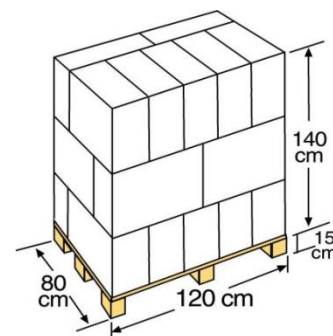

<b>Referencia</b>	CIPROV611
<b>Descripción</b>	Cubierta de invierno para piscina ovalada y en forma de ocho
<b>Material</b>	Polietileno
<b>Medida/Peso</b>	680 X 460 cm / 3,6 kg
<b>Color</b>	Negro (int) Azul (ext)
<b>Espesor cubierta</b>	120 g/m <sup>2</sup>

## ENVASE OUTER BOX

<b>Tipo Type</b>	Cartoncillo / Cardboard
<b>Unidades Units</b>	1
<b>Medidas Size</b>	54 X 44 X 6 cm
<b>Volumen Volume</b>	0,0157 m <sup>3</sup>
<b>Peso Weight</b>	3,7 kg

## EMBALAJE OUTER BOX

<b>Tipo Type</b>	Cartoncillo / Cardboard
<b>Unidades Units</b>	3
<b>Medidas Size</b>	56 X 47 X 23 cm
<b>Volumen Volume</b>	0,06 m <sup>3</sup>
<b>Peso Weight</b>	12,17 kg

## PALETIZADO PALLET

<b>Tipo Type</b>	Europeo/European
<b>Unidades Units</b>	63 und/palet
<b>Medidas Size</b>	120 X 80 X 155 cm
<b>Distribución palet / Pallet distribution</b>	3 capas/layer X 7 cajas/box Embalajes: 21
<b>Volumen Volume</b>	1,488 m <sup>3</sup>
<b>Peso Weight</b>	269,32 kg