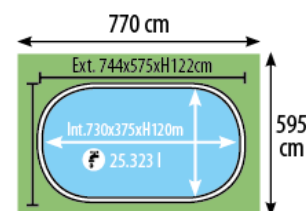

Gre

SERIE PACIFIC

i

Referencia	KIT730W
Descripción	Piscina ovalada aspecto madera
Estructura	Acero
Dimensiones exteriores	744 x 575 x 122 cm
Dimensiones interiores	730 x 375 x 120 cm
Volumen	25,32 m ³
Espacio instalación	770 x 595 cm

Reference	KIT730W
Description	An oval pool with steel walls in wood decoration
Structure	Steel
Exterior dimensions	744 x 575 x 122 cm
Interior dimensions	730 x 375 x 120 cm
Volume	25,32 m ³
Installation space	770 x 595 cm

**Estructura Structure**

Acero – 45/100 - Aspecto madera
Steel wall – 45/100 - Woodlike

**Liner Liner**

PVC – Azul – 40/100
PVC – Blue – 40/100

**Perfilería Profiles**

Playas: 14: 150x1095mm + 4: 150x705mm
Postes Verticales: 18
Edges: 14: 150x1095mm + 4: 150x705mm
Upright supports: 18

**Filtración Filtration**

Arena: ± 46 kg (incluida) - Silex 0,4 - 0,8 mm
Cuba: Ø380 - 125W - Válvula 5 vías. Caudal grupo: 4m³/h - Caudal sistema: 3,5m³/h
Sand: ± 46 kg (included) - Silex 0,4 - 0,8 mm
Tank: Ø380 - 125W - Valve 5 ways Group flow: 4m³/h - Sistem flow: 3,5m³/h