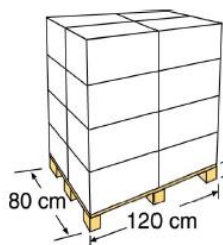

# LINERS LINERS

El liner con sistema colgante, da durabilidad y gracias a su diseño facilita la colocación

Liner with hanging system, long-lasting and easy to hang thanks to its design

Referencia	FPROV610
Descripción	Liner liso azul para piscinas ovaladas
Medida	610 X 375 X 120 cm
Peso	21,8 kg
Color	Azul
Espesor	40/100
Instalación	Sistema colgante

Reference	FPROV610
Descripción	Blue liner for oval pools
Measure	610 X 375 X 120 cm
Weight	21,8 kg
Colour	Blue
thickness	40/100
Installation	Hanging system

## PACKAGING OUTER BOX

Tipo Type	Cartoncillo / Cardboard
Unidades Units	1
Medidas Size	54 X 39 X 32 cm
Volumen Volume	0,067 m <sup>3</sup>
Peso Weight	23 Kg

## PALETIZADO PALLET

Tipo Type	Europeo/European
Unidades Units	16 und/palet
Medidas Size	120 X 80 X 143 cm
Distribución palet Pallet distribution	4 capas/layers X 4 cajas/box
Volumen Volume	1,372 m <sup>3</sup>
Peso Weight	381 kg