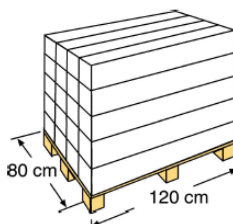

<b>Referencia</b>	AR1020P
<b>Descripción</b>	La ducha solar partida de PVC negro
<b>Material</b>	PVC
<b>Medidas</b>	Ø 11 cm x 214 cm
<b>Peso</b>	6,2 kg
<b>Capacidad</b>	20L
<b>Características</b>	Monomando de control de agua fría y caliente. Rociador orientable.
<b>Forma</b>	Redonda

<b>Reference</b>	AR1020P
<b>Descripción</b>	Solar shower part PVC black
<b>Material</b>	PVC
<b>Size</b>	Ø 11 cm x 214 cm
<b>Weight</b>	6,2 kg
<b>Capacitance</b>	20L
<b>Characteristics</b>	Cold and hot water mixer tap. Directional spray head
<b>Form</b>	Round

## EMBALAJE INNER PACKAGING

<b>Tipo Type</b>	Cartoncillo / Cardboard
<b>Unidades Units</b>	1
<b>Medidas Size</b>	114 x 28 x 15 cm
<b>Volumen Volume</b>	0,047 m <sup>3</sup>
<b>Peso Weight</b>	8,2 kg

## PALETIZADO PALLET

<b>Unidades Units</b>	20 und/palet
<b>Distribución palet / Pallet distribution</b>	4 capas/layer X 5 embalajes: 20
<b>Medidas Size</b>	120 x 80 x 155 cm
<b>Volumen Volume</b>	1,48 m <sup>3</sup>
<b>Peso Weight</b>	184 kg