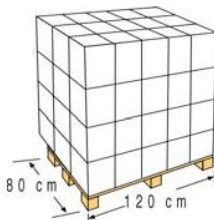

Referencia	AR100
Descripción	Skimmer + boquilla de impulsión
Medida	24 X 21,5 X 31cm
Color	Blanco

Reference	AR100
Descripción	Skimmer + return fitting
Measure	24 X 21,5 X 31cm
Colour	White

ENVASE=EMBALAJE OUTER BOX

Tipo Type	Caja cartón / Carton box
Unidades Units	1
Medidas Size	27 X 22 X 35 cm
Volumen Volume	0,0208 m ³
Peso Weight	1,9 kg

PALETIZADO PALLET

Tipo Type	Europeo/European
Unidades Units	60 und/palet
Medidas Size	120 X 80 X 155 cm
Distribución palet /Pallet distribution	4 capas/layers X 15 Embalajes: 60
Volumen Volume	1,488 m ³
Peso Weight	127,75 kg