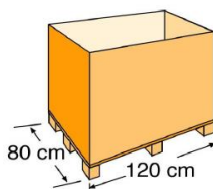

|                  |  |
|------------------|--|
| Referencia       | 773324   |
| Descripción      | Cubierta de verano para piscina ovalada 615 x 375 cm |
| Material         | Polietileno  |
| Medida           | 610 x 370 cm   |
| Color            | Azul   |
| Espesor cubierta | 267 $\mu$  |
| Característica   | Anti rayos UVA                                       |

|                |  |
|----------------|--|
| Reference      | 773324                                       |
| Descripción    | Isothermic cover for oval pools 615 x 375 cm |
| Material       | Polyethylene                                 |
| Measure        | 610 x 370 cm                                 |
| Colour         | Blue   |
| thickness      | 267 $\mu$                                    |
| Characteristic | Anti UV material                             |

## PACKAGING INNER PACKAGING

|                |                             |
|----------------|-----------------------------|
| Tipo Type      | Bolsa de plástico / polybag |
| Unidades Units | 1                           |
| Medidas Size   | 60 x 45 x 55 cm             |
| Volumen Volume | 0,148 m <sup>3</sup>        |
| Peso Weight    | 4,250 kg                    |

## PALETIZADO PALLET

|                |                     |
|----------------|---------------------|
| Tipo Type      | Europeo/European    |
| Unidades Units | 10 und/palet        |
| Medidas Size   | 120 x 80 x 155 cm   |
| Volumen Volume | 1,48 m <sup>3</sup> |
| Peso Weight    | 62,5 kg             |