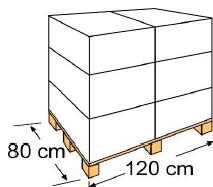

LINERS LINERS

El liner con sistema colgante, da durabilidad y gracias a su diseño facilita la colocación.

Liner with hanging system, long-lasting and easy to hang thanks to its design

Referencia	FPROV918
Descripción	Liner liso azul para piscinas ovaladas
Medida	915 X 470 X 132 cm
Peso	51,3 kg
Color	Azul
Espesor	40/100
Instalación	Sistema colgante

Reference	FPROV918
Descripción	Blue liner for oval pools
Measure	915 X 470 X 132 cm
Weight	51,3 kg
Colour	Blue
thickness	40/100
Installation	Hanging system

PACKAGING OUTER BOX

Tipo Type	Cartoncillo / Cardboard
Unidades Units	1
Medidas Size	73 X 53 X 36 cm
Volumen Volume	0,139 m ³
Peso Weight	54 Kg

PALETIZADO PALLET

Tipo Type	Europeo/European
Unidades Units	6 und/palet
Medidas Size	120 X 80 X 123 cm
Distribución palet Pallet distribution	3 capas/layers X 2 cajas/box
Volumen Volume	1,18 m ³
Peso Weight	337,75 kg